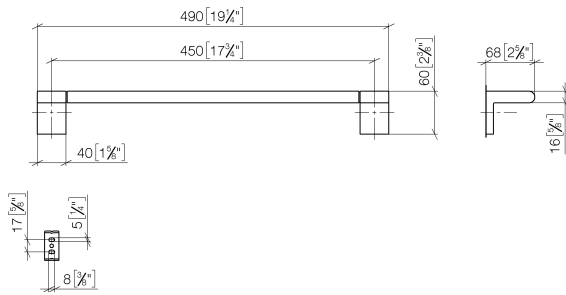

83 045 670

- Calibración 450 mm
- Ancho 490mm
- Altura 60 mm
- Saliente 73 mm

Encaja con ELIO, ENO, LOT, MEM y TARA ULTRA

	Negro mate	83 045 670-33
	Cromo	83 045 670-00
	Platino cepillado	83 045 670-06
	Dark Chrome	83 045 670-19
	Cromo cepillado	83 045 670-93

83 045 670

mm [inches]

83 045 670

Piezas para otros
acabados pueden
encontrarse aquí:
Cromo